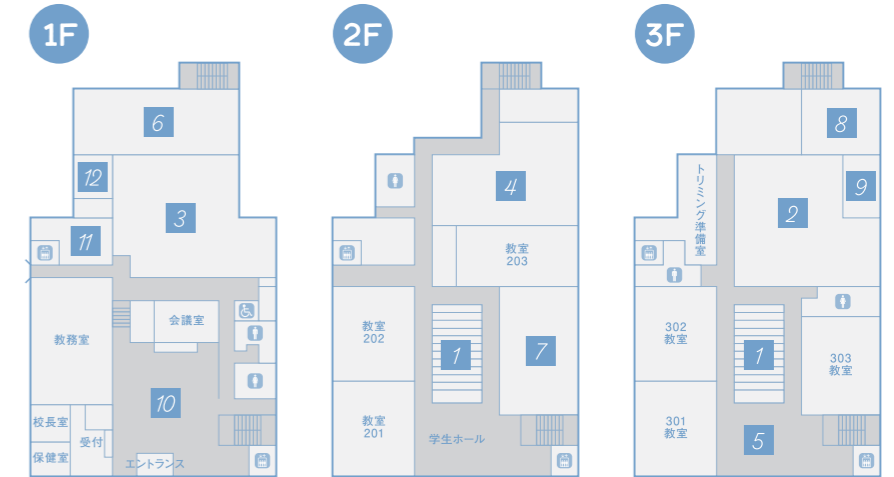

株式会社FREEWAN(フリーワン)(大阪府)
 DOG ONE PLUS 麻布十番店(東京都)
 サカイ商事株式会社(ペットハウスブーキー)
 ドッグビューティーヒロ(京都府)

順不同 県外は()表記

NEW SCHOOL BUILDING

穴吹動物看護カレッジは2025年4月に上天神町に新校舎を建設。
最新設備の整う校舎で、より学びやすく、
過ごしやすい環境で、みなさんをお待ちしています。

FLOOR MAP

- 1 大階段**
学校のシンボルでもある大階段はスクリーンをおろすとイベント会場に早変わりします。
- 2 トリミング実習室**
大型犬まで対応できる設備で、一度に40頭のトリミング・グルーミングを行えます。
- 3 トレーニングルーム**
全天候対応トレーニングルーム。大空間を走り回ることができます。
- 4 病院実習室**
動物医療の現場を再現し、一連の業務を習得します。
- 5 学生ホール**
お弁当を食べたり、放課後勉強したりと、学生たちの憩いの場です。
- 6 屋外ドッグラン**
トレーニングに使用するだけでなく、晴れた日にはワンちゃんとのふれあいの場となります。
- 7 検査実習室**
尿・糞便・血液検査など実践的な臨床検査を学ぶ実習室です。
- 8 シャワールーム**
小型犬から中型犬まで対応するシャワールームでは同時に洗える頭数も増え、快適に。
- 9 大型犬シャワーエリア**
体の大きな大型犬でも安心のゆとりあるスペースでシャワーができます。
- 10 玄関ホール**
ゆったり広々とした明るい玄関ホール。ワンちゃんたちをあたたかく迎えます。
- 11 わんわんクラブ受付**
ご家庭のワンちゃんに実習協力をいただいている「わんわんクラブ」の受付です。
- 12 犬舎**
パートナー・ドッグたちはここで休んでいます。