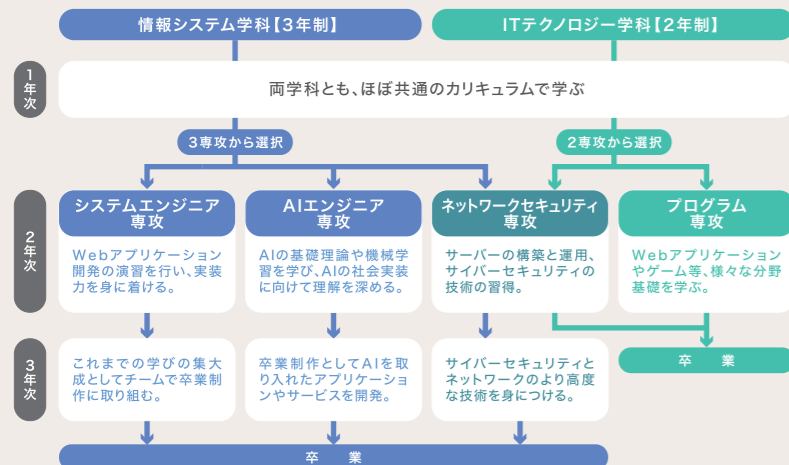

業界内定率
96%
2024年度

情報システム学科

文部科学大臣認定職業実践専門課程

3年制/男女

- システムエンジニア専攻
- AIエンジニア専攻
- ネットワークセキュリティ専攻

卒業後の進路

システムエンジニア
IoTエンジニア
サーバエンジニア
データベースエンジニア
AIエンジニア
セキュリティエンジニア
ネットワークエンジニア

めざす資格

基本情報技術者試験【国家資格】
サーティファイ主催
Javaプログラミング能力認定試験
AWS認定試験
Linux技術者認定試験(LPIC)
Pythonエンジニア認定試験
情報セキュリティマネジメント試験
【国家資格】ほか

ITテクノロジー学科

文部科学大臣認定職業実践専門課程

2年制/男女

- プログラム専攻
- ネットワークセキュリティ専攻

卒業後の進路

プログラマー
サーバエンジニア
データベースエンジニア
クラウドエンジニア
セキュリティエンジニア
ネットワークエンジニア

めざす資格

基本情報技術者試験【国家資格】
サーティファイ主催
Javaプログラミング能力認定試験
AWS認定試験
情報セキュリティマネジメント試験【国家資格】
情報処理安全確保支援士試験【国家資格】ほか

学びのプロセス

MBSD Cybersecurity Challenges 県勢初!! 全国優勝!

穴吹カレッジの学生チーム(チーム名:ドルフィン)が「第10回セキュリティコンテストMBSD Cybersecurity Challenges2025」に出場し、全国大会で最優秀賞(第1位)に輝きました!!
このコンテストは将来のサイバーセキュリティを担う若手人材の発掘と育成を目的とした全国規模のコンテストで、2025年度は全国の専門学校30校・96チームが出場。2024年度は全国5位でしたが、2025年度は全国の強豪校を抑え、見事最優秀賞に輝きました!!

製菓・製パン・カフェ

香川県事認可校
厚生労働大臣指定 製菓衛生師養成施設

◀ ホームページをチェック!

圧倒的な実習時間で
実力を身につけ
コンテストで工芸菓子や
創作菓子に挑戦

製菓衛生師
国家試験合格率
100%
2024年度

ジャパン
ケーキショー
銅賞
2024年度

中四国ブロック
洋菓子コンテスト
上位独占
2024年度

パティシエ・ベーカリー学科