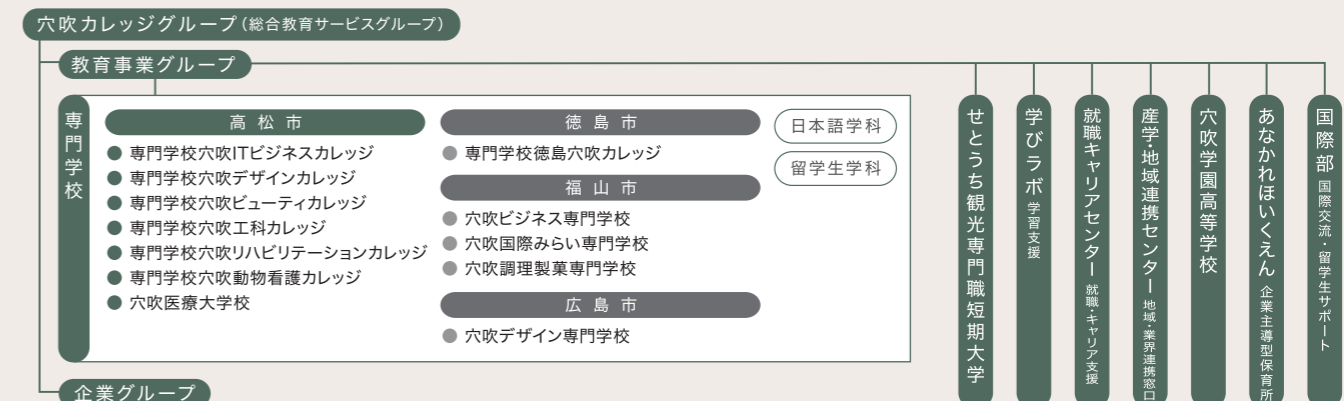

一方、無認可校とは、学校基本法の認可を受けていない教育施設です。法的な拘束がないので、自由な教育の実施が可能です。

※穴吹カレッジグループ高松の7校はすべて香川県知事認可校です。

	認可校	無認可校
設置認可	都道府県知事の認可を受けている専門学校	学校教育法に基づいた認可を受けていない教育施設
奨学金	日本学生支援機構などの奨学金や修学支援制度が受けられる	公的な奨学金は受けられない
学割	通学定期など学割が適用される	学割は適用されない
大学への編入	修業年限が2年以上、総授業時間数が1,700時間以上または62単位以上の取得で4年制大学の2年次以上への編入が可能	編入資格なし
学位・称号	「専門士」「高度専門士」が取得できる	取得できない(修了証のみ)

職業実践専門課程とは

企業等と密接に連携して、最新の実務の知識・技術・技能を身につけられる実践的な職業教育に取り組む学科を「職業実践専門課程」として文部科学大臣が認定しています。

厳格な審査を経て、穴吹カレッジグループ高松7校25学科が認定されています。(令和6年3月時点)

認定されている専門学校(学科)の特徴

1. 1 企業等と連携した教育カリキュラム(業界が必要としているスキルを身につけることができる)
2. 2 企業等と連携した学生実習(就きたい職業の専門的な勉強が具体的にできる)
3. 3 企業等と連携した教員研修(質の高い先生の指導が受けられる)
4. 4 企業等外部の有識者を交えての学校評価
5. 5 教育活動や学校運営状況の情報公開

穴吹カレッジ
認定率
86%
25学科 / 29学科

(令和6年度)
全国認定率
42%
1,123校 / 2,678校

穴吹カレッジグループについて

穴吹カレッジは中四国最大規模の総合教育サービスグループです

穴吹カレッジグループは、中四国地区に専門学校・専門職短期大学・社会人教育・通信制高校等からなる教育事業グループ、さらにシステム開発・広告制作・環境リサイクル等の企業グループを持つ、総合教育サービスグループです。開校以来、43,000名を超える卒業生がさまざまな分野のスペシャリストとして、企業・病院・施設をはじめとした地域社会で活躍しています。これからも、地元業界や地域社会の要請に応じて、人材育成を行っていきます。

理事長・校長

教育理念

職業教育を通して
地域社会に貢献する
人材を養成する

建学の精神

地元の学生を地元で育て
高い専門性と豊かな人間性を育み
地域社会から信頼され貢献できる人材を育成する

校長 鏡原 寿吉

略歴 元香川県立香川中央高等学校 校長

校長 森川 和哉

略歴 元穴吹学園高松校 副校長

校長 上杉 敬治

略歴 元香川県立丸亀城西高等学校 校長

校長 池田 耕士

略歴 歯科医師 医療法人アルファ理事長

穴吹カレッジグループ組織図

グローバルな教育を提携する海外姉妹校・教育提携校

穴吹カレッジグループは、異文化交流、教育交流を目的に、さまざまな国の学校と姉妹校・教育提携を結んでいます。現在海外姉妹校はアメリカ、イギリス、ロシア、フランス、オーストラリア、韓国、中国、ベトナム、台湾、インドネシア、カンボジア、ラオスの約40校。教育提携校は中国、台湾、韓国、ベトナム、インドネシアの約130校と提携を結んでいます。

海外姉妹校・教育提携校一覧はこちら▶