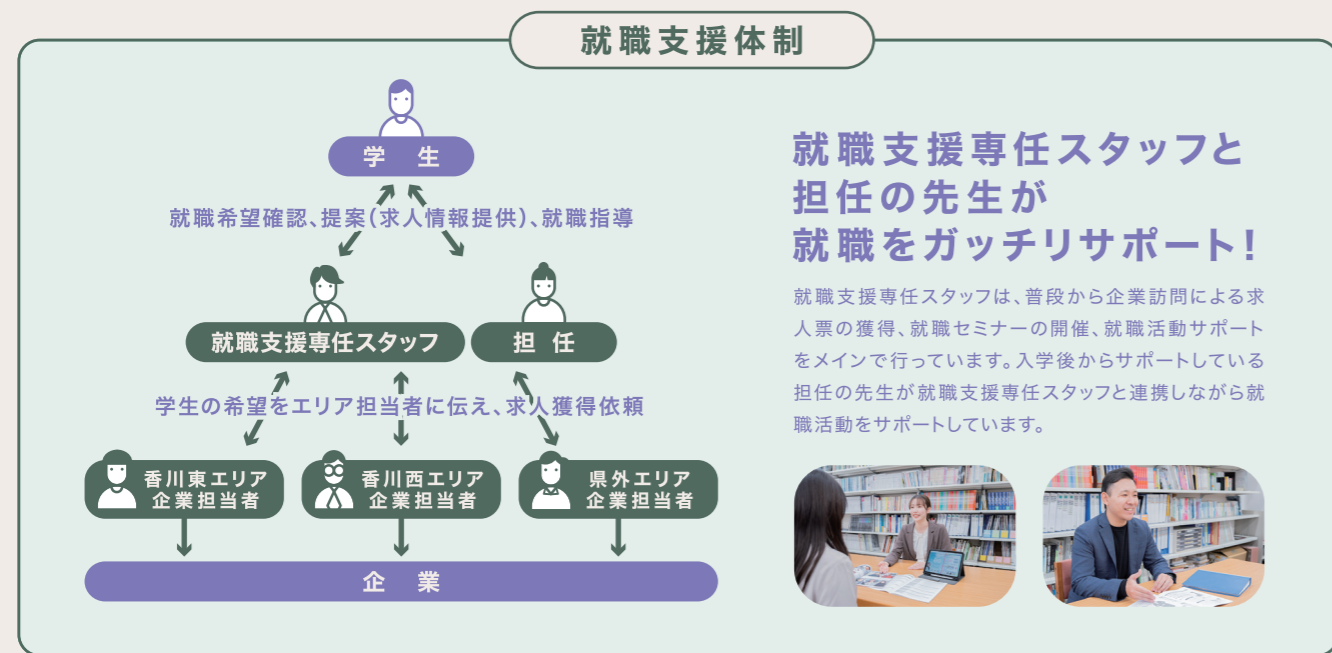

2024年度実績

専門技術と知識を活かす就職
業界就職率
95.7%
業界就職内定者512名 / 就職希望者535名
※公務員、留学生学科除く

就職内定率
100%
就職内定者535名 / 就職希望者535名

学んだことが活かせる仕事に就いた先輩たちにインタビュー！

穴吹カレッジ高松校に寄せられた
求人件数
18,617件
(2024年度 全国から)

穴吹カレッジ高松校に寄せられた
求人数
150,341人
(2024年度 全国から)

就職希望者1人あたり
約**280**の求人!!

地元就職にも強い!
地元就職率 **76%**
※県外出身者が地元に戻って就職した数を含む

ここまでやるのが穴吹カレッジ!
徹底した就職サポートを行っています。

社会人基礎講座

めざす業界が求める社会性とコミュニケーション能力を養うために自己分析を行い、自己の魅力を認識し、社会人になるための人格形成と、就職活動に必要な知識を学びます。

インターンシップ

実際の職場で仕事を体験できるインターンシップ制度で、学生は自分の適性と就業先とのマッチングができます。インターンシップ先は自分で選ぶことが可能です。