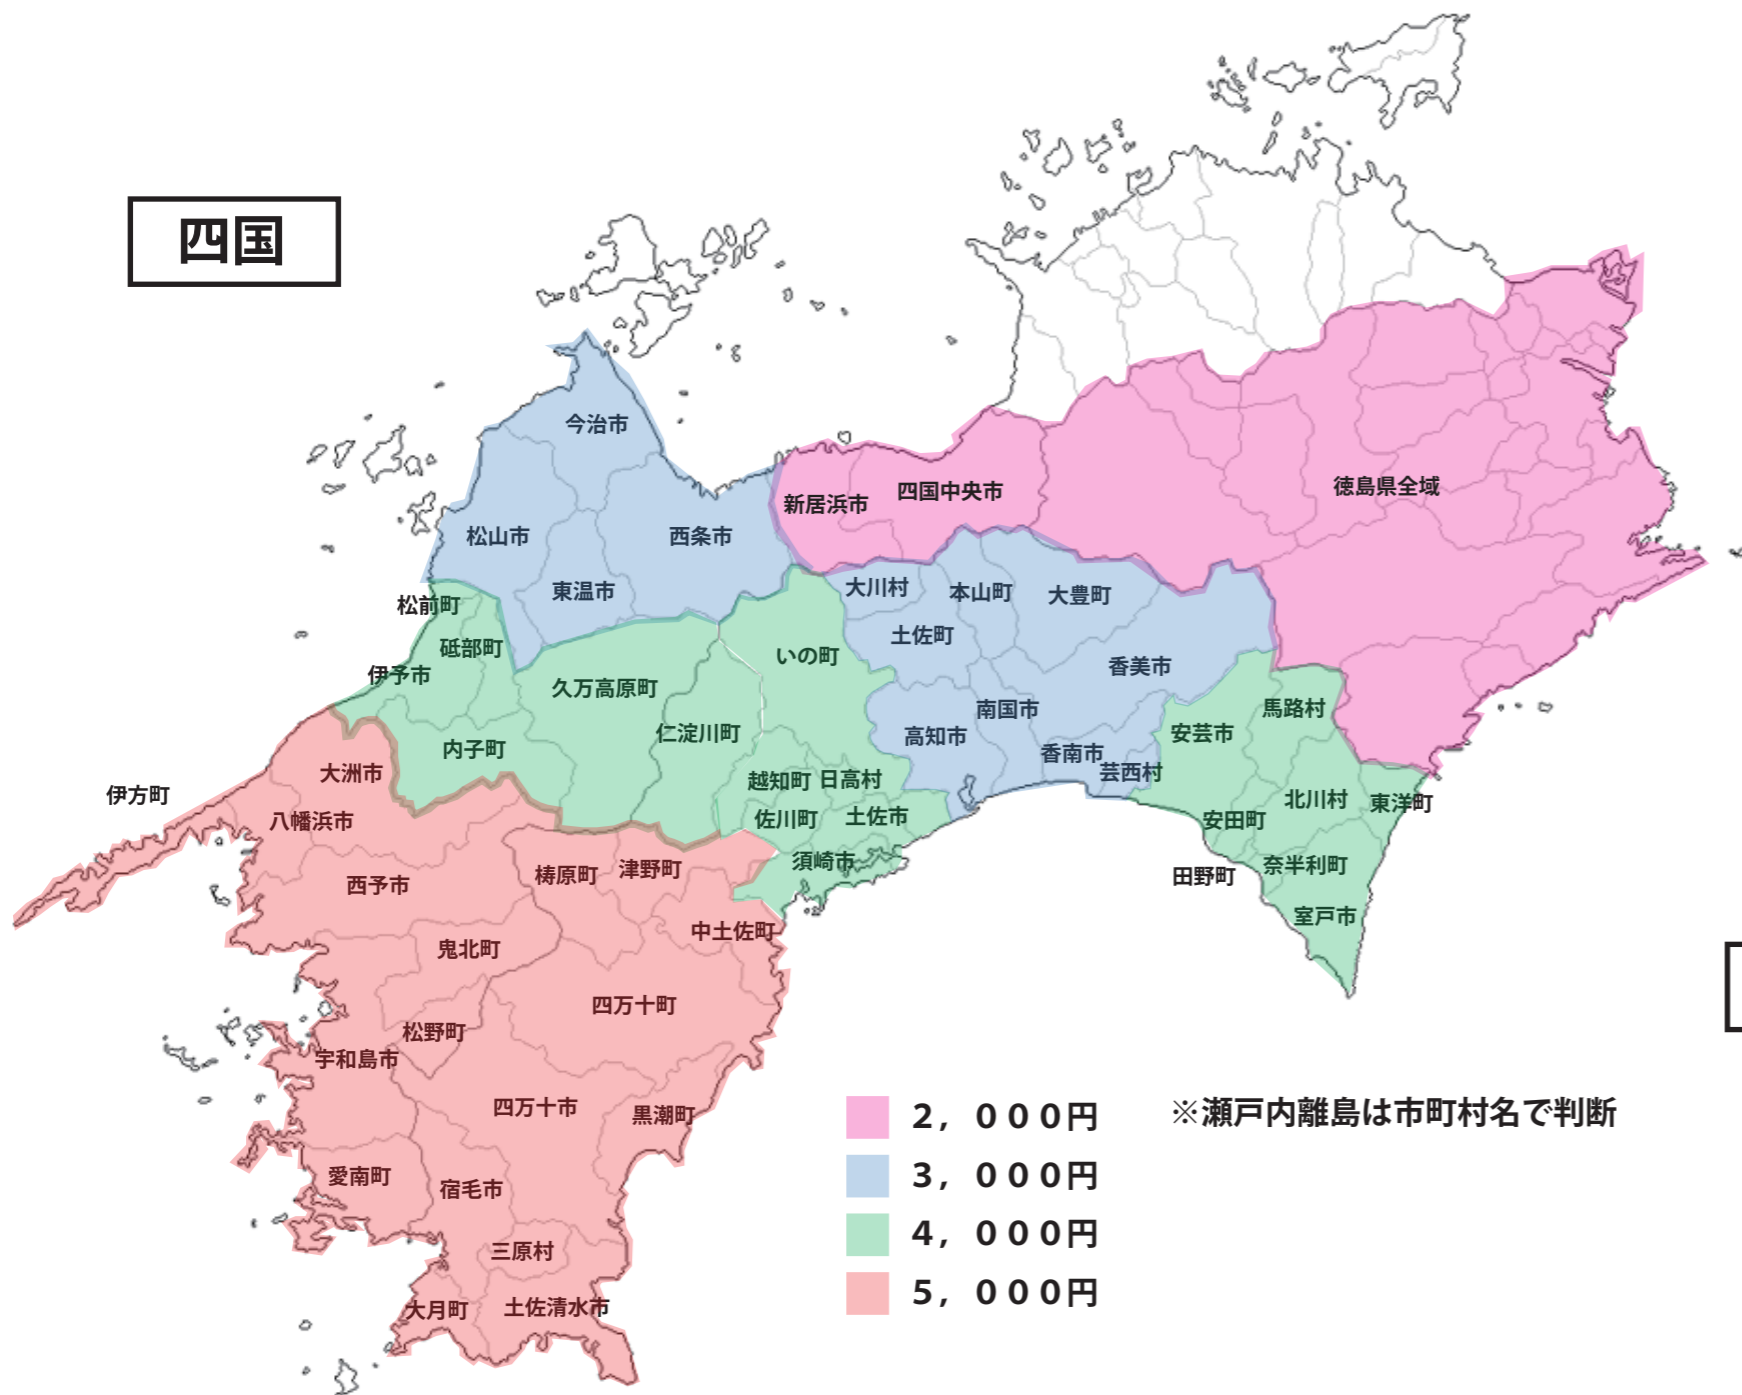

毎日相談会 オープンキャンパス 交通費補助内訳

四国

岡山

その他

中国（岡山除く）	：	5,000円
近畿・中京・九州	：	5,000円
関東	：	10,000円
沖縄	：	20,000円
その他	：	10,000円